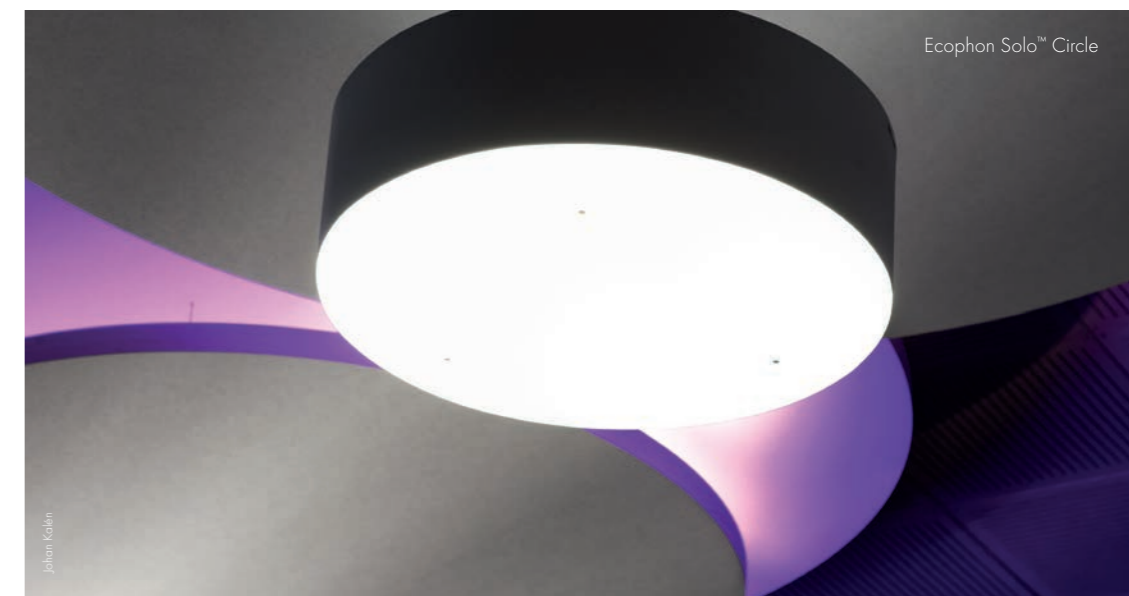

Johan Kolén